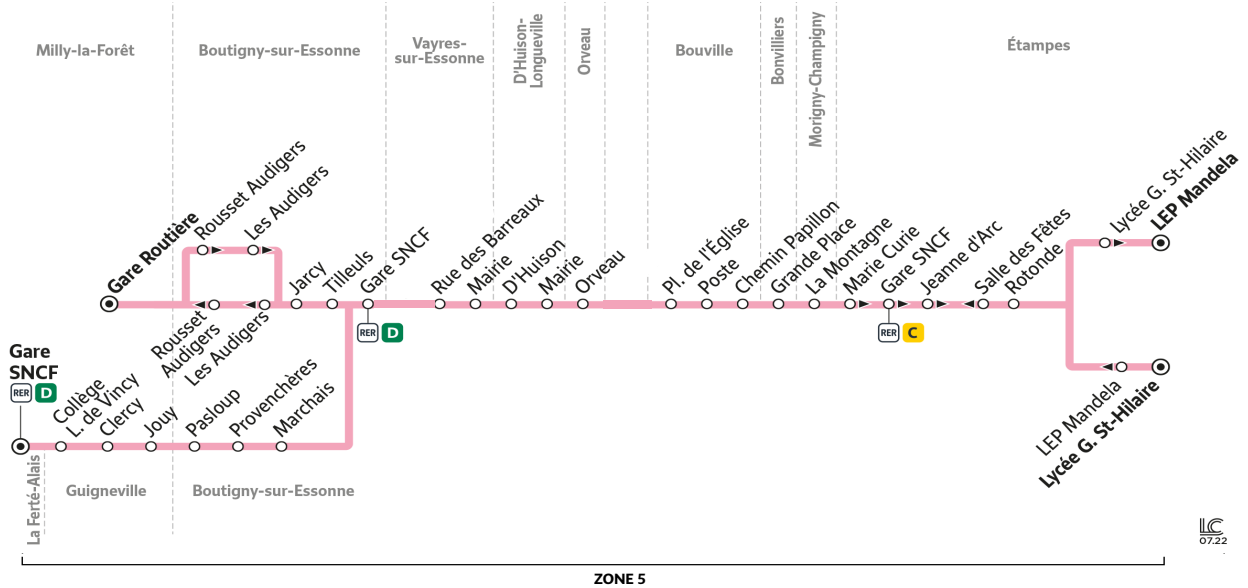

4344

Direction : ETAMPES Lycée Nelson Mandela

4344 MILLY-LA-FORET ↔ ETAMPES ↔ LA FERTE-ALAIS

ZONE 5

Horaires valables à partir du lundi 4 septembre 2023

Du lundi au vendredi en période scolaire

MILLY-LA-FORET	Gare Routière de Milly-La-Foret				
BOUTIGNY-SUR-ESSONNE	Rousset/Audigers		07:00		08:08
	Audigers		07:16		08:18
	Jarcy		07:18		08:21
	Tilleul		07:18		08:22
	Gare de la Ferté-Alais			07:10	
GUIGNEVILLE-SUR-ESSONNE	Collège Léonard de Vinci			07:13	
	Clercy			07:19	
	Jouy			07:23	
BOUTIGNY-SUR-ESSONNE	Pasloup			07:25	
	Provençères			07:27	
	Marchais			07:31	08:30
	Gare de Boutigny		07:20	07:34	08:35
VAYRES-SUR-ESSONNE	Château		07:24	07:36	08:37
	Rue Des Barreaux		07:25	07:37	08:38
	Mairie		07:29		08:40
D'HUISON-LONGUEVILLE	D'Huison		07:31		08:41
	Mairie		07:33		08:42
ORVEAU	Orveau		07:37		08:46
BOUVILLE	Place de l'Eglise	07:40	07:42	07:47	08:51
	Poste	07:42	07:44	07:49	08:53
	Chemin Papillon	07:44	07:46	07:50	08:54
BONVILLIERS	Bonvilliers Grande place	07:51		07:57	
MONTIGNY-CHAMPIGNY	La Montagne	07:55			
ETAMPES	Marie Curie	08:07			
	Rotonde	08:09			
	Gare d'Etampes		08:06	08:09	09:07
	Jeanne d'Arc		08:07	08:10	09:08
	Lycée St Hilaire	08:15	08:12	08:15	09:12
	Lycée Nelson Mandela	08:18	08:15	08:18	09:15

PRINCIPE DE FONCTIONNEMENT DU TàD

Le samedi, la ligne 4344 fonctionne en TAD sur réservation.
Réservez votre trajet sur l'Appli TAD Ile-de-France Mobilités, le site tadidf.mobilites.fr ou par téléphone au 09 70 80 96 63