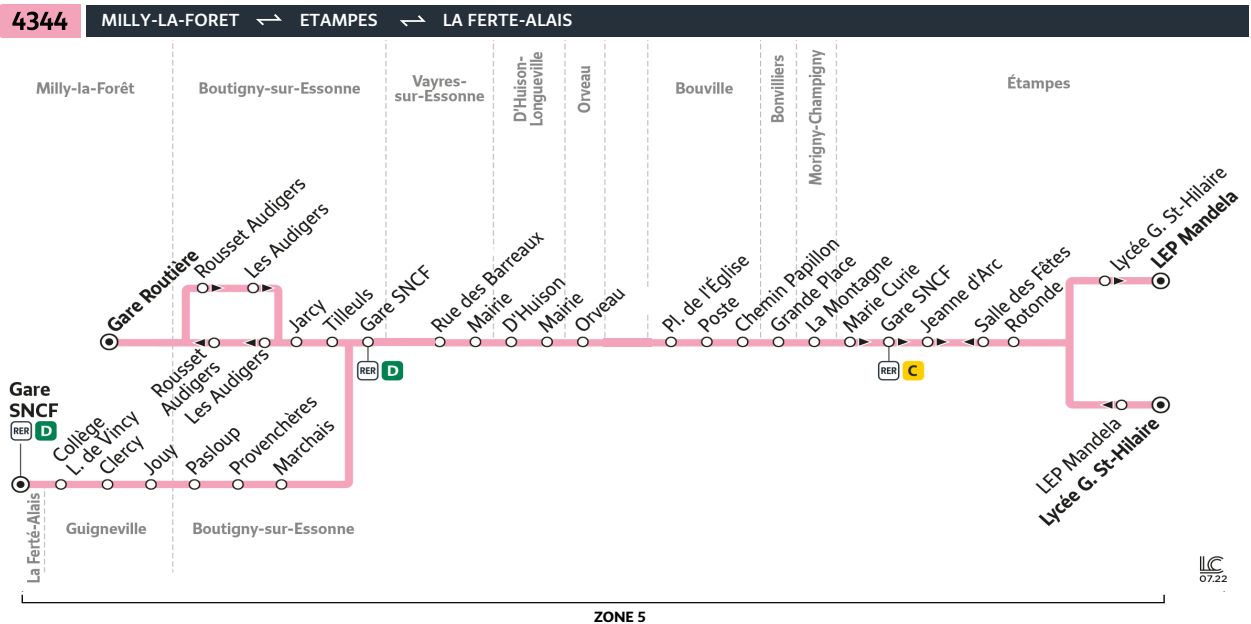

4344

Direction : MILLY-LA-FORET Gare Routière / GARE La Ferté-Alais

Horaires valables à partir du lundi 4 septembre 2023

		Du lundi au vendredi en période scolaire								
ETAMPES	Lycée Saint Hilaire		12:35	12:35	15:35	16:35	|	17:45	17:45	
	Lycée Nelson Mandela		|	12:37	12:37	15:38	16:38	|	17:48	17:48
	Rotonde	11:42	12:45	12:45	15:49	16:49	17:12	17:57	17:57	
	Salle des Fêtes	11:43	12:46	12:46	15:50	16:50	17:13	17:58	17:58	
	La Montagne	11:57	|	|	|	|	17:27	|	|	
BONVILLIERS	Bonvilliers Grande place	12:02	12:58	12:58	16:02	17:02	17:32	18:10	18:10	
BOUVILLE	Chemin Papillon	12:10	13:03	13:03	16:07	17:07	17:40	18:15	18:15	
	Poste	12:12	13:04	13:04	16:08	17:08	17:42	18:16	18:16	
	Place de l'Eglise	12:14	13:06	13:06	16:10	17:10	17:44	18:18	18:18	
ORVEAU	Orveau	|	13:11	|	|	17:15	|	|	18:23	
D'HUISON-LONGUEVILLE	Mairie	|	13:17	|	|	17:21	|	|	18:29	
	D'Huison	|	13:19	|	|	17:23	|	|	18:31	
	Mairie	|	13:26	|	|	17:30	|	|	18:38	
VAYRES-SUR-ESSONNE	Rue Des Barreaux	|	13:29	13:18	16:22	17:33	|	18:30	18:41	
	Château	|	13:29	13:18	16:22	17:33	|	18:30	18:41	
BOUTIGNY-SUR-ESSONNE	Gare de Boutigny	|	13:32	13:20	16:24	17:36	|	18:32	18:44	
	Tilleul	|	13:34	|	|	17:38	|	|	18:46	
	Jarcy	|	13:35	|	|	17:39	|	|	18:47	
	Rousset/Audigers	|	13:37	|	|	17:41	|	|	18:49	
	Audigers	|	13:37	|	|	17:41	|	|	18:49	
MILLY-LA-FORET	Gare Routière de Milly-La-Forêt	|	13:46	|	|	17:50	|	|	18:58	
BOUTIGNY-SUR-ESSONNE	Marchais	|	|	13:24	16:28	|	|	18:36	|	
	Provenchères	|	|	13:27	16:31	|	|	18:39	|	
	Pasloup	|	|	13:29	16:33	|	|	18:41	|	
GUIGNEVILLE-SUR-ESSONNE	Jouy	|	|	13:31	16:35	|	|	18:43	|	
	Clercy	|	|	13:33	16:37	|	|	18:45	|	
	CES Léonard de Vinci	|	|	13:36	16:40	|	|	18:48	|	
LA FERTE-ALAIS	Gare de la Ferté-Alais	|	|	13:38	16:42	|	|	18:50	|	

i Bon à savoir

- Pas de service les samedis, les dimanches et jours fériés.
- Nos conducteurs s'efforcent en permanence de respecter ces horaires.
- Les conditions de circulation peuvent toutefois causer occasionnellement des retards.

Fonctionne uniquement le mercredi en période scolaire
Le samedi, uniquement sur réservation TAD

PRINCIPE DE FONCTIONNEMENT DU TàD

Le samedi, la ligne 4344 fonctionne en TAD sur réservation.
Réservez votre trajet sur l'Appli TAD Ile-de-France Mobilités, le site tadidf.mobilites.fr ou par téléphone au 09 70 80 96 63