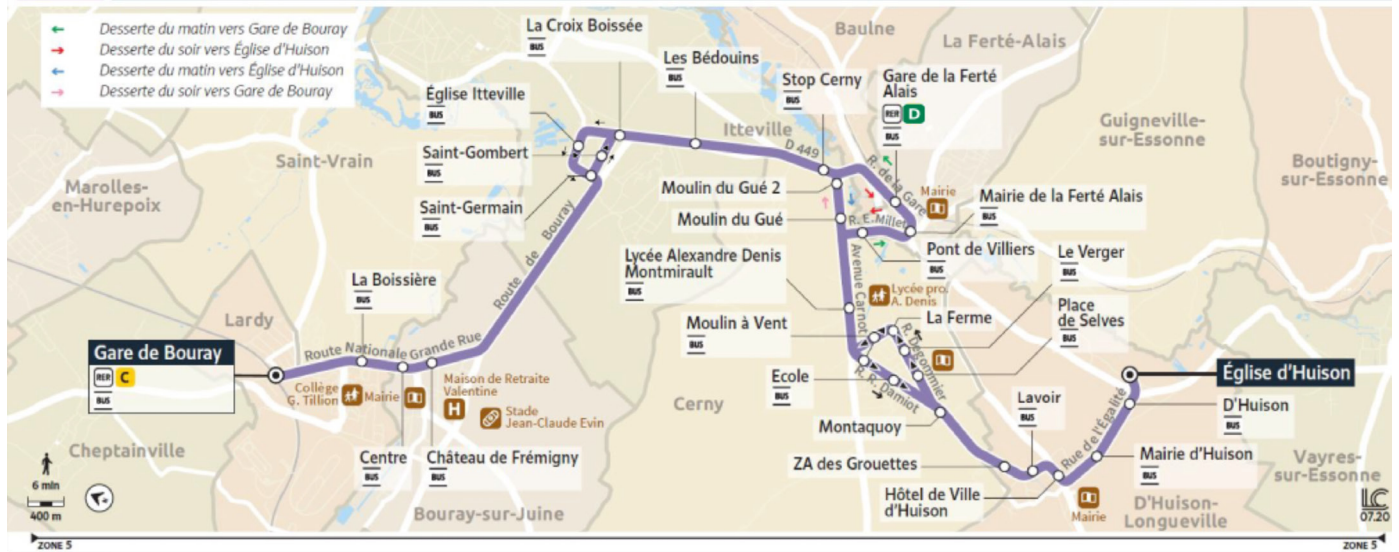

4306 Lardy ↔ D'Huisson-Longueville

Horaires valables du lundi 10 juillet 2023 au dimanche 3 septembre 2023

		Du lundi au vendredi													
LARDY	Gare de Bouray	06:01	06:33	06:56	07:42	08:12	08:40	16:22	17:22	17:54	18:24	18:54	19:32	20:02	
	La Boissière	06:04	06:36	06:59	07:45	08:15	08:43	16:25	17:25	17:57	18:27	18:57	19:35	20:05	
BOURAY-SUR-JUINE	Centre	06:06	06:38	07:01	07:47	08:17	08:45	16:27	17:27	17:59	18:29	18:59	19:37	20:07	
	Château de Frémigny	06:07	06:39	07:02	07:48	08:18	08:46	16:28	17:28	18:00	18:30	19:00	19:38	20:08	
	Saint Germain	06:12	06:44	07:07	07:53	08:23	08:51	16:33	17:33	18:05	18:35	19:05	19:43	20:13	
	Saint Gombert	06:12	06:44	07:07	07:53	08:23	08:51	16:33	17:33	18:05	18:35	19:05	19:43	20:13	
	La Croix Boissée	06:13	06:45	07:08	07:54	08:24	08:52	16:34	17:34	18:06	18:36	19:06	19:44	20:14	
CERNY	Les Bédouins	06:14	06:46	07:09	07:55	08:25	08:53	16:35	17:35	18:07	18:37	19:07	19:45	20:15	
	Stop Cerny	06:16	06:48	07:11	07:57	08:27	08:55	16:38	17:38	18:10	18:40	19:10	19:48	20:18	
	Moulin du Gué 2	06:17	06:49	07:12	07:58	08:28	08:56								
	Moulin du Gué	06:18	06:50	07:13	07:59	08:29	08:57								
LA-FERTE-ALAIS	Gare de La Ferté Alais							16:40	17:40	18:12	18:42	19:12	19:50	20:20	
	Hôtel de Ville							16:42	17:42	18:14	18:44	19:14	19:52	20:22	
CERNY	Pont de Villiers							16:45	17:45	18:17	18:47	19:17	19:55	20:25	
	Lycée Montmirault	06:19	06:51	07:14	08:00	08:30	08:58	16:50	17:50	18:22	18:52	19:22	20:00	20:30	
	Moulin à Vent	06:20	06:52	07:15	08:01	08:31	08:59	16:51	17:51	18:23	18:53	19:23	20:01	20:31	
	Ecole	06:22	06:54	07:17	08:03	08:33	09:01	16:53	17:53	18:25	18:55	19:25	20:03	20:33	
	Montaquooy	06:25	06:57	07:20	08:06	08:36	09:04	16:56	17:56	18:28	18:58	19:28	20:06	20:36	
	ZA Des Grouettes	06:27	06:59	07:22	08:08	08:38	09:06	16:59	17:59	18:31	19:01	19:31	20:09	20:39	
D'HUISON-LONGUEVILLE	Lavoire	06:28	07:00	07:23	08:09	08:39	09:07	17:01	18:01	18:33	19:03	19:33	20:11	20:41	
	Hôtel de Ville	06:30	07:02	07:25	08:11	08:41	09:09	17:02	18:02	18:34	19:04	19:34	20:12	20:42	
	Mairie d'Huisson	06:30	07:02	07:25	08:11	08:41	09:09	17:03	18:03	18:35	19:05	19:35	20:13	20:43	
	D'Huisson	06:33	07:05	07:28	08:14	08:44	09:12	17:06	18:06	18:38	19:08	19:38	20:16	20:46	
	Eglise D'Huisson	06:33	07:05	07:28	08:14	08:44	09:12	17:06	18:06	18:38	19:08	19:38	20:16	20:46	

📌 Bon à savoir

- Pas de service les dimanches et jours fériés.
- Circule le samedi uniquement sur réservation (voir grille horaire TàD).
- Nos conducteurs s'efforcent en permanence de respecter ces horaires. Les conditions de circulation peuvent toutefois causer occasionnellement des retards.