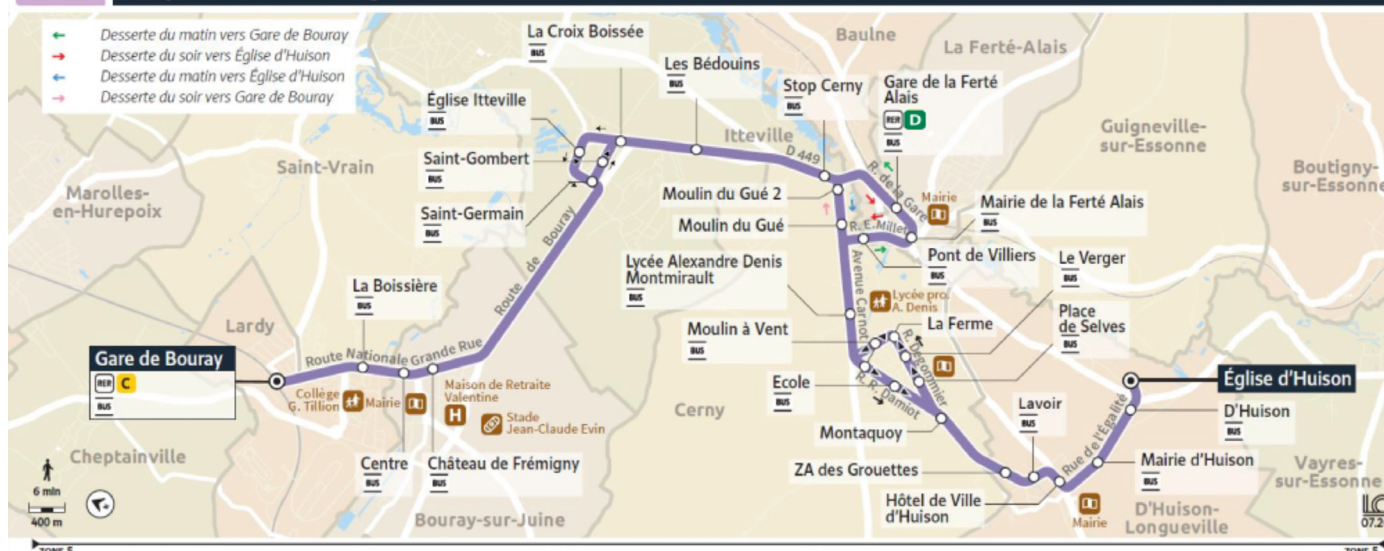

4306 Lardy ↔ D'Huison-Longueville

Horaires valables du lundi 10 juillet 2023 au dimanche 3 septembre 2023

Du lundi au vendredi

D'HUISON-LONGUEVILLE	Eglise D'Huison	05:35	06:05	06:33	07:03	07:35	08:25	16:21	17:11	17:44	18:13	19:15
	D'Huison	05:36	06:06	06:34	07:04	07:36	08:26	16:22	17:12	17:45	18:14	19:16
	Mairie d'Huison	05:37	06:07	06:35	07:05	07:37	08:27	16:23	17:13	17:46	18:15	19:17
	Hôtel de Ville	05:38	06:08	06:36	07:06	07:38	08:28	16:24	17:14	17:47	18:16	19:18
CERNY	Lavoir	05:39	06:09	06:37	07:07	07:39	08:29	16:25	17:15	17:48	18:17	19:19
	ZA Des Grouettes	05:40	06:10	06:38	07:08	07:40	08:30	16:26	17:16	17:49	18:18	19:20
	Montaquoy	05:43	06:13	06:41	07:11	07:43	08:33	16:29	17:19	17:52	18:21	19:23
	Place de Selves	05:44	06:14	06:42	07:12	07:44	08:34	16:30	17:20	17:53	18:22	19:24
	Le Verger	05:45	06:15	06:43	07:13	07:45	08:35	16:31	17:21	17:54	18:23	19:25
	La Ferme	05:46	06:16	06:44	07:14	07:46	08:36	0,689	0,724	0,747	0,767	0,81
	Moulin à Vent	05:48	06:18	06:46	07:16	07:48	08:38	0,69	0,725	0,748	0,768	0,811
	Lycée Montmirault	0,243	0,264	0,283	0,304	0,326	0,361	16:36	17:26	17:59	18:28	19:30
Moulin du Gué							16:38	17:28	18:01	18:30	19:32	
Moulin du Gué 2							16:39	17:29	18:02	18:31	19:33	
LA-FERTE-ALAIS	Pont de Villiers	05:53	06:23	06:51	07:21	07:53	08:43					
	Hôtel de Ville	05:55	06:25	06:53	07:23	07:55	08:45					
	Gare de La Ferté Alais	05:56	06:26	06:54	07:24	07:56	08:46					
ITTEVILLE	Stop Cerny	05:58	06:28	06:56	07:26	07:58	08:48	16:40	17:30	18:03	18:32	19:34
	Les Bédouins	06:01	06:31	06:59	07:29	08:01	08:51	16:43	17:33	18:06	18:35	19:37
	La Croix Boissée	06:02	06:32	07:00	07:30	08:02	08:52	16:44	17:34	18:07	18:36	19:38
	Eglise Itteville	06:03	06:33	07:01	07:31	08:03	08:53	16:45	17:35	18:08	18:37	19:39
BOURAY-SUR-JUINE	Saint Germain	06:04	06:34	07:02	07:32	08:04	08:54	16:46	17:36	18:09	18:38	19:40
	Château de Frémigny	06:08	06:38	07:06	07:36	08:08	08:58	16:50	17:40	18:13	18:42	19:44
	Centre	06:09	06:39	07:07	07:37	08:09	08:59	16:51	17:41	18:14	18:43	19:45
LARDY	La Boissière	06:11	06:41	07:09	07:39	08:11	09:01	16:53	17:43	18:16	18:45	19:47
	Gare de Bouray	06:14	06:44	07:12	07:42	08:14	09:04	16:56	17:46	18:19	18:48	19:50