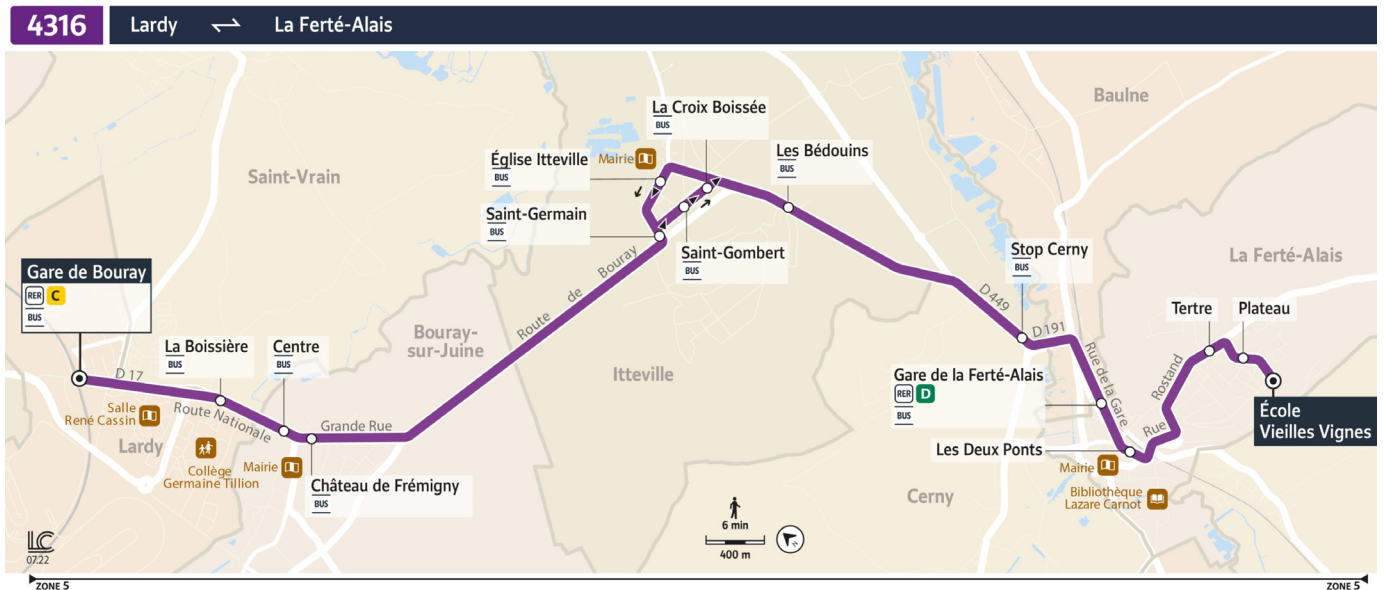

4316

Direction :
LA FERTE-ALAIIS Ecole Vieilles Vignes

Horaires valables du lundi 10 juillet 2023 au dimanche 3 septembre 2023

Du lundi au vendredi

LARDY	Gare de Bouray	6:17	6:48	7:18	7:51	8:21	15:52	16:37	16:52	17:40	18:09	18:39	19:08	19:28	19:47
	La Boissière	6:19	6:50	7:20	7:53	8:23	15:54	16:39	16:54	17:42	18:11	18:41	19:10	19:30	19:49
BOURAY-SUR-JUINE	Centre	6:20	6:51	7:21	7:54	8:24	15:55	16:40	16:55	17:43	18:12	18:42	19:11	19:31	19:50
	Château de Frémigny	6:21	6:52	7:22	7:55	8:25	15:56	16:41	16:56	17:44	18:13	18:43	19:12	19:32	19:51
ITTEVILLE	Saint Germain	6:25	6:56	7:26	7:59	8:29	16:00	16:45	17:00	17:48	18:17	18:47	19:16	19:36	19:55
	Saint Gombert	6:25	6:56	7:26	7:59	8:29	16:00	16:45	17:00	17:48	18:17	18:47	19:16	19:36	19:55
	La Croix Boissée	6:26	6:57	7:27	8:00	8:30	16:01	16:46	17:01	17:49	18:18	18:48	19:17	19:37	19:56
	Les Bédouins	6:27	6:58	7:28	8:01	8:31	16:02	16:47	17:02	17:50	18:19	18:49	19:18	19:38	19:57
CERNY	Stop Cerny	6:30	7:01	7:31	8:04	8:34	16:05	16:50	17:05	17:53	18:22	18:52	19:21	19:41	20:00
LA-FERTE-ALLAIS	Gare de La Ferté Alais	6:32	7:03	7:33	8:06	8:36	16:07	16:52	17:07	17:55	18:24	18:54	19:23	19:43	20:02
	Les Deux Ponts	6:33	7:04	7:34	8:07	8:37	16:08	16:53	17:08	17:56	18:25	18:55	19:24	19:44	20:03
	Tertre	6:36	7:07	7:37	8:10	8:40	16:11	16:56	17:11	17:59	18:28	18:58	19:27	19:47	20:06
	Plateau	6:37	7:08	7:38	8:11	8:41	16:12	16:57	17:12	18:00	18:29	18:59	19:28	19:48	20:07
	Ecole Vieilles Vignes	6:38	7:09	7:39	8:12	8:42	16:13	16:58	17:13	18:01	18:30	19:00	19:29	19:49	20:08

i Bon à savoir

- Pas de service les dimanches et jours fériés.
- Circule le samedi uniquement sur réservation (voir grille horaire TàD).
- Nos conducteurs s'efforcent en permanence de respecter ces horaires. Les conditions de circulation peuvent toutefois causer occasionnellement des retards.