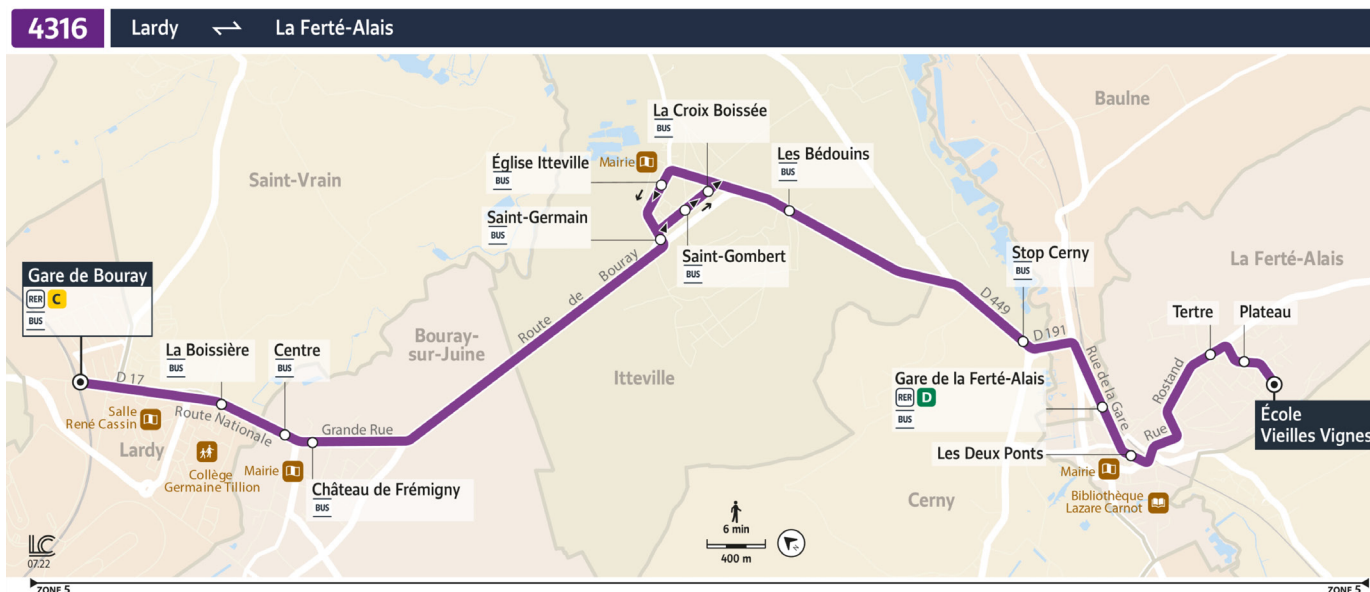

4316

Direction :
LARDY Gare de Bouray

Horaires valables du lundi 10 juillet 2023 au dimanche 3 septembre 2023

		Du lundi au vendredi														
LA-FERTE-ALLAIS	Ecole Vieilles Vignes	5:32	6:01	6:32	7:03	7:33	8:05	8:39	9:09	16:09	16:39	17:24	17:56	18:25	18:57	19:12
	Plateau	5:33	6:02	6:33	7:04	7:34	8:06	8:40	9:10	16:10	16:40	17:25	17:57	18:26	18:58	19:13
	Tertre	5:34	6:03	6:34	7:05	7:35	8:07	8:41	9:11	16:11	16:41	17:26	17:58	18:27	18:59	19:14
	Les Deux Ponts	5:37	6:06	6:37	7:08	7:38	8:10	8:44	9:14	16:14	16:44	17:29	18:01	18:30	19:02	19:17
	Gare de La Ferté Alais	5:39	6:08	6:39	7:10	7:40	8:12	8:46	9:16	16:16	16:46	17:31	18:03	18:32	19:04	19:19
ITTEVILLE	Stop Cerny	5:41	6:10	6:41	7:12	7:42	8:14	8:48	9:18	16:18	16:48	17:33	18:05	18:34	19:06	19:21
	Les Bédouins	5:44	6:13	6:44	7:15	7:45	8:17	8:51	9:21	16:21	16:51	17:36	18:08	18:37	19:09	19:24
	La Croix Boissée	5:45	6:14	6:45	7:16	7:46	8:18	8:52	9:22	16:22	16:52	17:37	18:09	18:38	19:10	19:25
	Eglise Itteville	5:46	6:15	6:46	7:17	7:47	8:19	8:53	9:23	16:23	16:53	17:38	18:10	18:39	19:11	19:26
	Saint Germain	5:47	6:16	6:47	7:18	7:48	8:20	8:54	9:24	16:24	16:54	17:39	18:11	18:40	19:12	19:27
BOURAY-SUR-JUINE	Château de Frémigny	5:52	6:21	6:52	7:23	7:53	8:25	8:59	9:29	16:29	16:59	17:44	18:16	18:45	19:17	19:32
	Centre	5:52	6:21	6:52	7:23	7:53	8:25	8:59	9:29	16:29	16:59	17:44	18:16	18:45	19:17	19:32
LARDY	La Boissière	5:53	6:22	6:53	7:24	7:54	8:26	9:00	9:30	16:30	17:00	17:45	18:17	18:46	19:18	19:33
	Gare de Bouray	5:55	6:24	6:55	7:26	7:56	8:28	9:02	9:32	16:32	17:02	17:47	18:19	18:48	19:20	19:35

i Bon à savoir

- Pas de service les dimanches et jours fériés.
- Circule le samedi uniquement sur réservation (voir grille horaire TàD).
- Nos conducteurs s'efforcent en permanence de respecter ces horaires. Les conditions de circulation peuvent toutefois causer occasionnellement des retards.