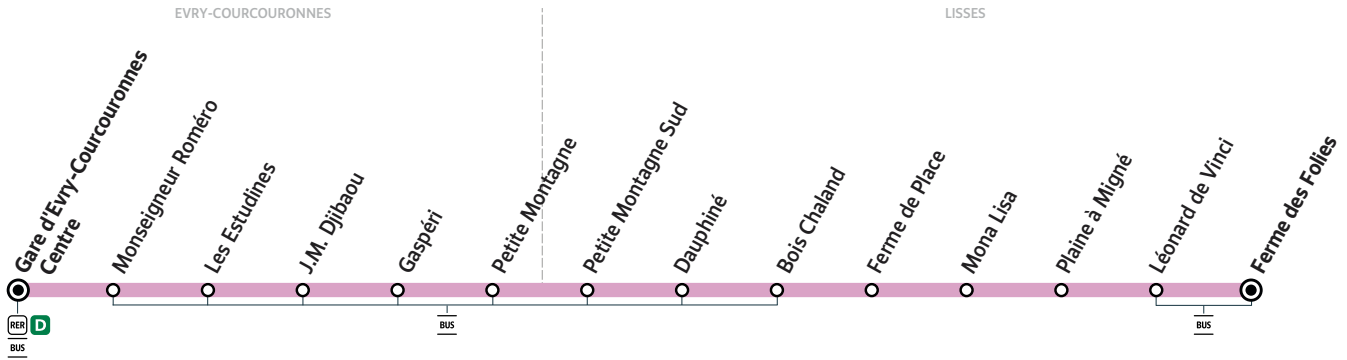

416

Gare d'EVRY-COURCOURONNES Centre → LISSES Ferme des Folies

ZONE 5

Horaires valables à compter du 29 août 2022

		Du lundi au vendredi										
		TAD	TAD	TAD						TAD	TAD	
EVRY-COURCOURONNES	Gare d'Evry-Courcouronnes Centre	5:36	5:51	6:17	6:36	7:06	7:36	8:06	8:36	13:07	13:24	14:52
LISSES	Dauphiné	5:42	5:57	6:23	6:43	7:13	7:44	8:14	8:44	13:15	13:32	15:00
	Mona Lisa	5:47	6:02	6:28	6:48	7:18	7:50	8:20	8:49	13:20	13:37	15:05
	Plaine à Migné	5:49	6:04	6:30	6:50	7:20	7:52	8:22	8:51	13:22	13:39	15:07
	Léonard de Vinci	5:50	6:05	6:31	6:51	7:21	7:53	8:23	8:52	13:23	13:40	15:08
	Ferme des Folies	5:51	6:06	6:32	6:52	7:22	7:54	8:24	8:53	13:24	13:41	15:09

		Du lundi au vendredi										
EVRY-COURCOURONNES	Gare d'Evry-Courcouronnes Centre	15:22	15:52	16:22	16:52	17:22	17:52	18:22	18:53	19:23	19:53	
LISSES	Dauphiné	15:30	16:00	16:30	17:00	17:30	18:00	18:30	19:01	19:31	20:01	
	Mona Lisa	15:35	16:05	16:35	17:06	17:36	18:06	18:35	19:06	19:36	20:06	
	Plaine à Migné	15:37	16:07	16:37	17:08	17:38	18:08	18:37	19:08	19:38	20:08	
	Léonard de Vinci	15:38	16:08	16:38	17:09	17:39	18:09	18:38	19:09	19:39	20:09	
	Ferme des Folies	15:39	16:09	16:39	17:10	17:40	18:10	18:39	19:10	19:40	20:10	

Du lundi au vendredi

											TAD	TAD	TAD
LISSES	Ferme des Folies	16:45	17:15	17:45	18:15	18:45	19:15	19:45	20:15		20:34	21:04	22:35
	Léonard de Vinci	16:46	17:16	17:46	18:16	18:46	19:16	19:46	20:16		20:35	21:05	22:36
	Plaine à Migné	16:48	17:18	17:48	18:18	18:48	19:18	19:48	20:18		20:37	21:07	22:38
	Mona Lisa	16:50	17:20	17:50	18:20	18:50	19:20	19:50	20:20		20:39	21:09	22:40
	Dauphiné	16:54	17:24	17:54	18:24	18:54	19:24	19:54	20:24		20:43	21:13	22:44
EVRY-COURCOURONNES	Gare d'Evry-Courcouronnes Centre	17:01	17:31	18:01	18:31	19:01	19:31	20:01	20:31		20:50	21:20	22:51