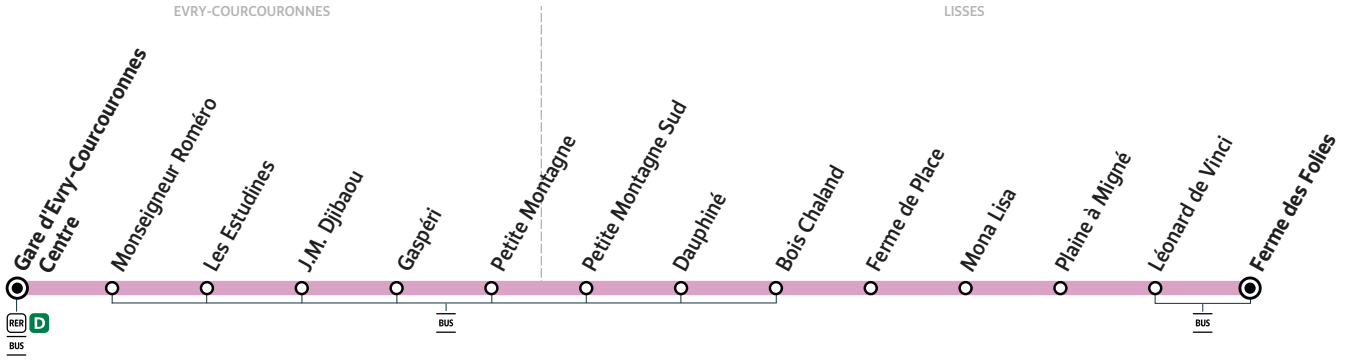

		Du lundi au vendredi										
EVRY-COURCOURONNES	Gare d'Evry-Courcouronnes Centre	15:22	15:52	16:22	16:52	17:22	17:52	18:22	18:53	19:23	19:53	
LISSES	Dauphiné	15:30	16:00	16:30	17:00	17:30	18:00	18:30	19:01	19:31	20:01	
	Mona Lisa	15:35	16:05	16:35	17:06	17:36	18:06	18:35	19:06	19:36	20:06	
	Plaine à Migné	15:37	16:07	16:37	17:08	17:38	18:08	18:37	19:08	19:38	20:08	
	Léonard de Vinci	15:38	16:08	16:38	17:09	17:39	18:09	18:38	19:09	19:39	20:09	
	Ferme des Folies	15:39	16:09	16:39	17:10	17:40	18:10	18:39	19:10	19:40	20:10	

416

LISSES Ferme des Folies → Gare d'EVRY-COURCOURONNES Centre

ZONE 5

Horaires valables à compter du 29 août 2022

Du lundi au vendredi

								TAD	TAD	TAD			
LISSES	Ferme des Folies	6:43	7:15	7:44	8:14	8:44		13:39	14:20	14:50	15:20	15:45	16:15
	Léonard de Vinci	6:44	7:16	7:45	8:15	8:45		13:40	14:21	14:51	15:21	15:46	16:16
	Plaine à Migné	6:46	7:18	7:47	8:17	8:47		13:42	14:23	14:53	15:23	15:48	16:18
	Mona Lisa	6:48	7:20	7:49	8:19	8:49		13:44	14:25	14:55	15:25	15:50	16:20
	Dauphiné	6:52	7:24	7:53	8:23	8:53		13:48	14:29	14:59	15:29	15:54	16:24
EVRY-COURCOURONNES	Gare d'Evry-Courcouronnes Centre	6:59	7:31	8:00	8:31	9:00		13:55	14:36	15:06	15:36	16:01	16:31

Du lundi au vendredi

											TAD	TAD	TAD
LISSES	Ferme des Folies	16:45	17:15	17:45	18:15	18:45	19:15	19:45	20:15		20:34	21:04	22:35
	Léonard de Vinci	16:46	17:16	17:46	18:16	18:46	19:16	19:46	20:16		20:35	21:05	22:36
	Plaine à Migné	16:48	17:18	17:48	18:18	18:48	19:18	19:48	20:18		20:37	21:07	22:38
	Mona Lisa	16:50	17:20	17:50	18:20	18:50	19:20	19:50	20:20		20:39	21:09	22:40
	Dauphiné	16:54	17:24	17:54	18:24	18:54	19:24	19:54	20:24		20:43	21:13	22:44
EVRY-COURCOURONNES	Gare d'Evry-Courcouronnes Centre	17:01	17:31	18:01	18:31	19:01	19:31	20:01	20:31		20:50	21:20	22:51