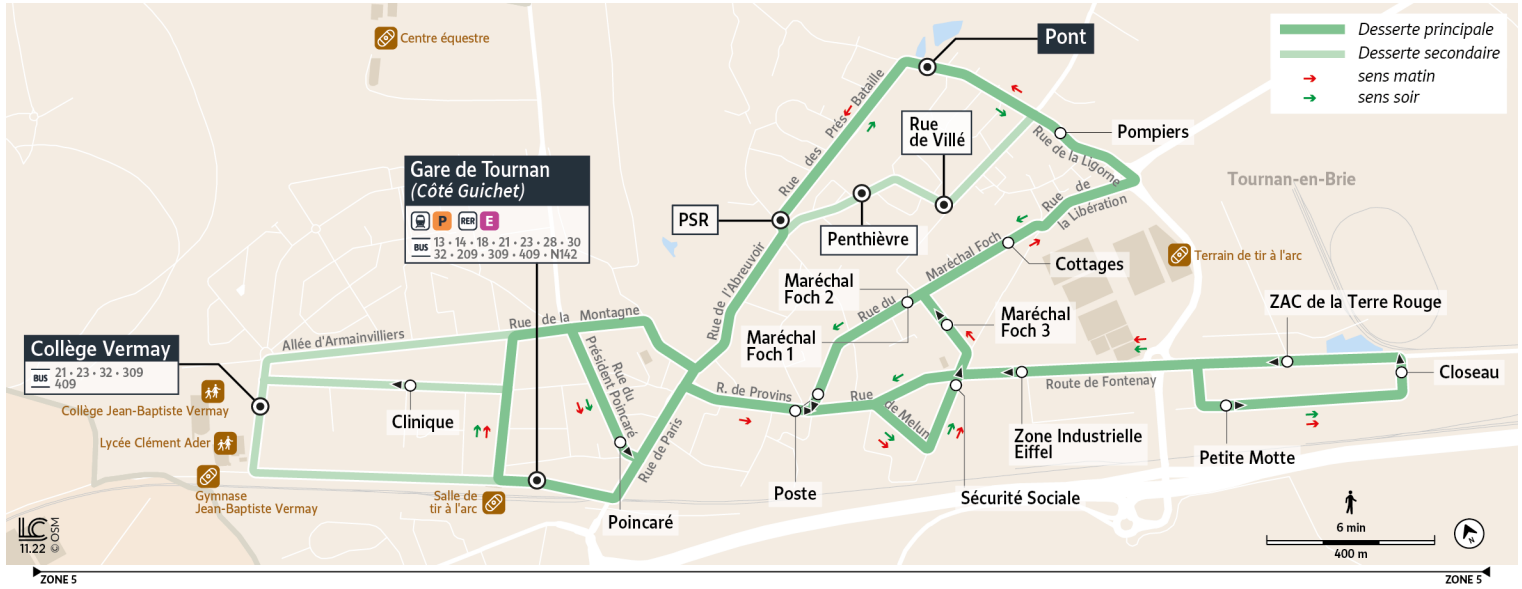

7

Direction : Gare de Tournan

Horaires valables à partir du 4 Septembre 2023

		Du lundi au vendredi													
TOURNAN-EN-BRIE	Gare de Tournan			6:13	6:23	6:46	6:54	7:16	7:24	7:34	8:25	9:15	10:18	11:20	12:22
	Poste de Tournan			6:17	6:27	6:49	6:57	7:19	7:27	7:37	8:28	9:17	10:20	11:22	12:24
	Sécurité Sociale de Tournan			6:19	6:29	6:51	6:59	7:21	7:29	7:39	8:30	9:18	10:21	11:23	12:25
	ZI Eiffel			6:19	6:29	6:51	6:59	7:21	7:29	7:39	8:30	9:19	10:22	11:24	12:26
	Petite Motte			6:20	6:30	6:52	7:00	7:22	7:30	7:40	8:31	9:19	10:22	11:24	12:26
	Closeau			6:21	6:31	6:53	7:01	7:23	7:31	7:41	8:32	9:20	10:23	11:25	12:27
	ZAC de la Terre Rouge			6:22	6:32	6:54	7:02	7:24	7:32	7:42	8:33	9:21	10:24	11:26	12:28
	Maréchal Foch 3	5:46	6:09	6:29	6:38	7:01	7:09	7:31	7:39	7:48	8:39	9:26	10:29	11:31	12:33
	Cottages	5:47	6:10	6:30	6:39	7:02	7:10	7:32	7:40	7:49	8:40	9:27	10:30	11:32	12:34
	Pompier	5:48	6:11	6:31	6:40	7:03	7:11	7:33	7:41	7:50	8:41	9:28	10:31	11:33	12:35
	Pont	5:49	6:12	6:32	6:41	7:04	7:12	7:34	7:42	7:51	8:42	9:29	10:32	11:34	12:36
	PSR	5:50	6:13	6:34	6:43	7:06	7:14	7:36	7:44	7:53	8:44	9:30	10:33	11:35	12:37
	Clinique											9:33	10:36	11:38	12:40
	Poincaré	5:53	6:16	6:38	6:47	7:10	7:18	7:40	7:48	7:57	8:48	9:36	10:39	11:41	12:43
Gare de Tournan	5:54	6:17	6:39	6:48	7:11	7:19	7:41	7:49	7:58	8:49	9:37	10:40	11:42	12:44	
Correspondance pour Gare de l'Est : ligne P		6:00		6:45		7:15		7:45		8:15	9:13	10:13	11:13	12:13	13:13

La desserte du quartier Grille Blanche est assurée par la ligne **BUS 18**

A compter du 4 septembre 2023 : les courses en rouge sont susceptibles de ne pas être assurées, pour + d'informations sur l'état du trafic, rendez-vous sur iledefrance-mobilites.fr ou sur twitter @PaysBriard_IDFM