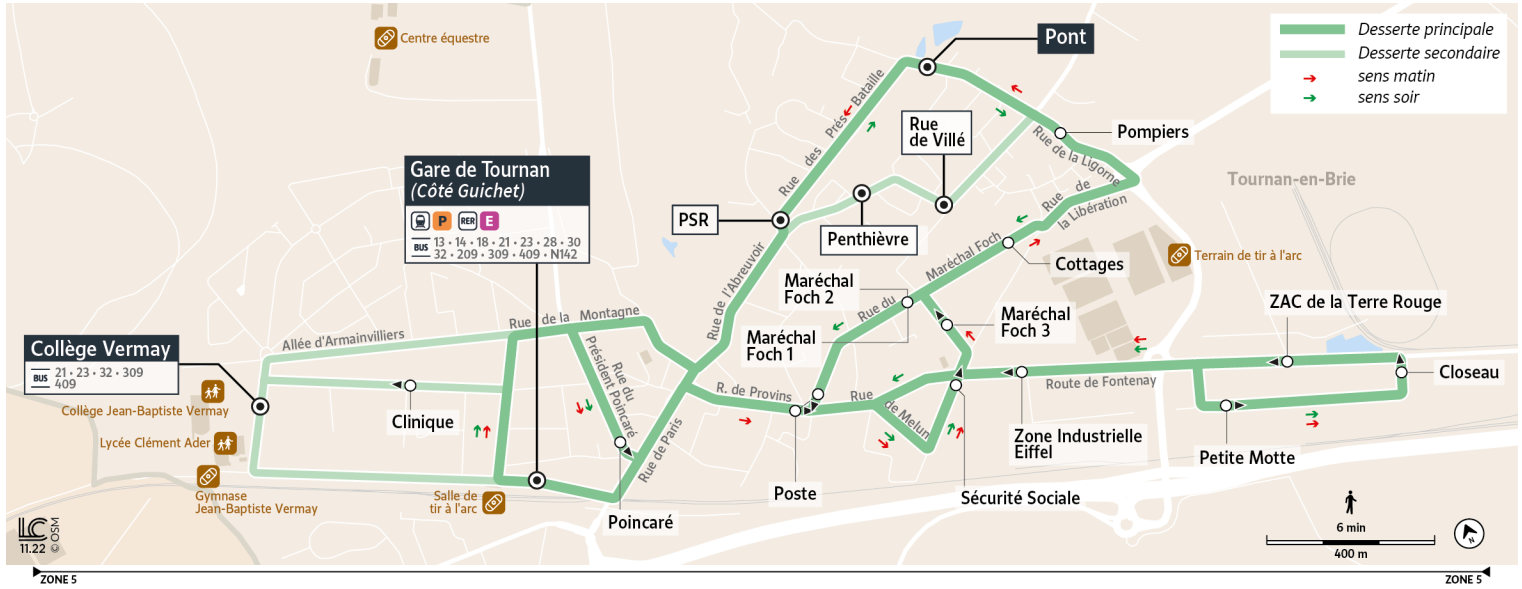

Horaires valables à partir du 4 Septembre 2023

		Du lundi au vendredi				
TOURNAN-EN-BRIE	Pont			8:17		9:06
	PSR		8:05			9:07
	Penthièvre	7:58	8:06		8:58	
	Rue de Villé	7:59	8:07		8:59	
	Pompier	8:00	8:08		9:00	
	Cottages	8:02	8:10		9:02	
	Maréchal Foch 2	8:03	8:11		9:03	
	Poste de Tournan	8:04	8:12		9:04	
	Poincaré	8:08	8:16		9:08	
	Gare de Tournan	8:09	8:17		9:09	
	Collège Vermay	8:12	8:20	8:25	9:12	9:11

A compter du 4 septembre 2023 : les courses en rouge sont susceptibles de ne pas être assurées, pour + d'informations sur l'état du trafic, rendez-vous sur iledefrance-mobilites.fr ou sur twitter @PaysBriard_IDFM

i Bon à savoir

→ Pas de service les samedis, dimanches et jours fériés.

→ Ces horaires sont donnés à titre indicatif et sont soumis aux aléas de circulation.