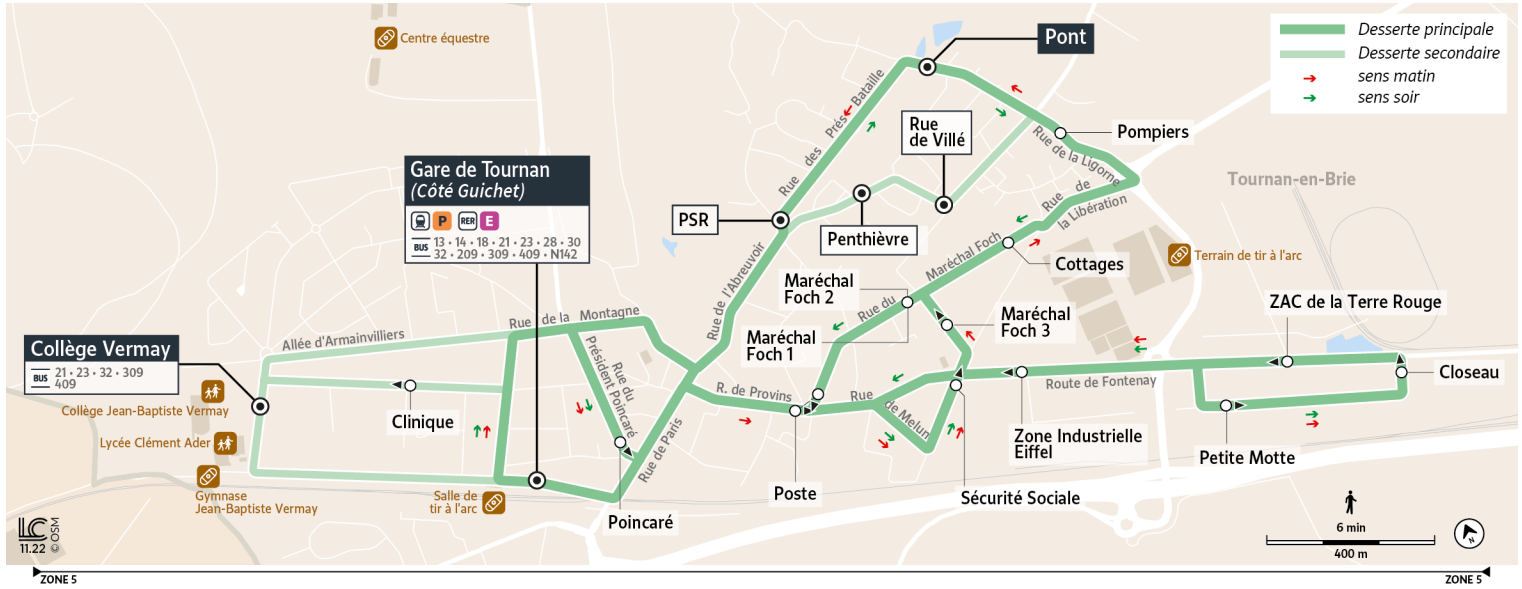

Horaires valables à partir du 4 Septembre 2023

		Du lundi au vendredi								
TOURNAN-EN-BRIE	Collège Vermay	11:45	12:45	12:45	16:15	16:15	16:50	17:15	17:15	17:45
	Gare de Tourman	11:49	12:49		16:20		16:54	17:19		17:49
	Poincaré	11:51	12:51		16:22		16:56	17:21		17:51
	Poste de Tourman	11:53	12:53		16:24		16:58	17:23		17:53
	Maréchal Foch 1	11:54	12:54		16:25		16:59	17:24		17:54
	Cottages	11:55	12:55		16:26		17:00	17:25		17:55
	Pompier	11:56	12:56		16:28		17:01	17:26		17:56
	Pont	11:57	12:57	12:57	16:29	16:27	17:02	17:27	17:27	17:57
	PSR	11:59	12:59	12:58	16:31	16:28	17:04	17:29	17:28	17:59
	Penthièvre	12:00	13:00		16:32		17:05	17:30		18:00
Rue de Villé	12:01	13:01		16:33		17:06	17:31		18:01	

Circule le mercredi uniquement en période scolaire.

Circule les lundis, mardis, jeudis et vendredis uniquement en période scolaire.

Bon à savoir

→ Pas de service les samedis, dimanches et jours fériés.

→ Ces horaires sont donnés à titre indicatif et sont soumis aux aléas de circulation.