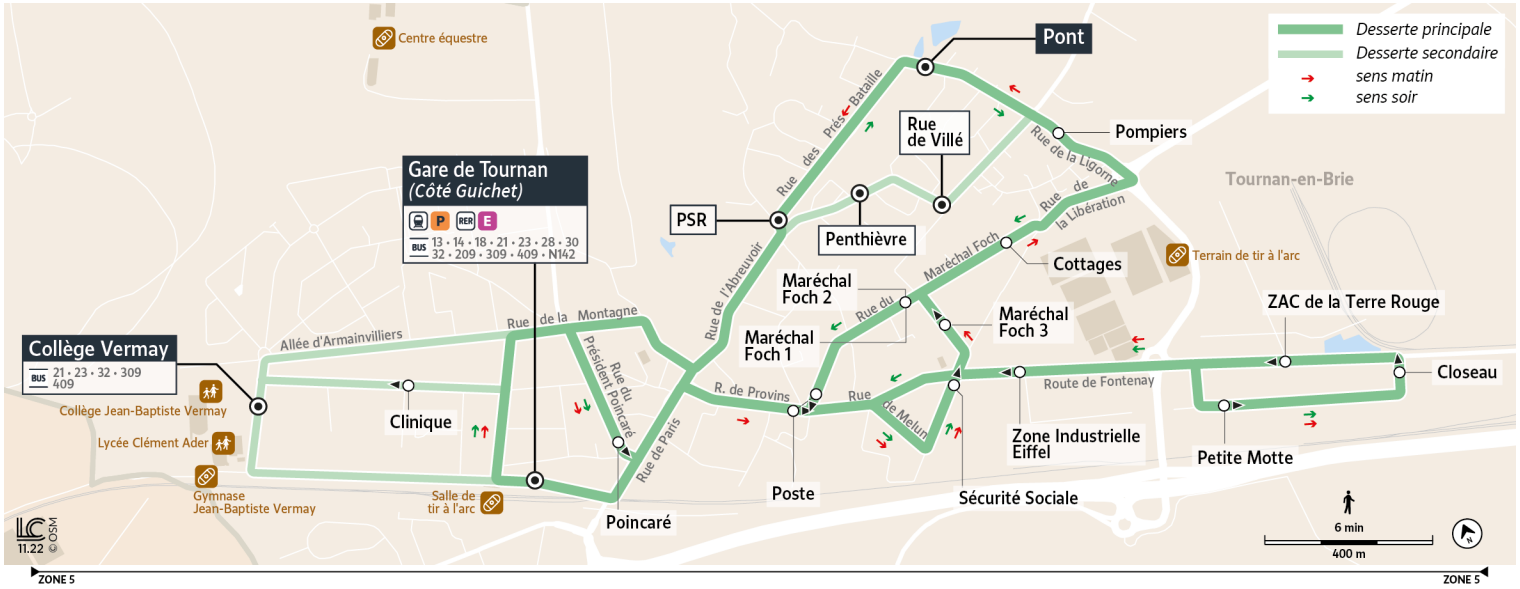

Horaires valables à partir du 4 Septembre 2023

		Du lundi au vendredi												
TOURNAN-EN-BRIE		13:45	14:48	16:13	17:10	17:32	17:56	18:02	18:26	18:32	18:57	19:02	19:32	20:02
Gare de Tournan														
Clinique														
PSR														
Pont														
Pompiers														
Cottages														
Maréchal Foch 2														
Poste de Tournan														
Sécurité Sociale de Tournan														
ZI Eiffel														
Petite Motte														
Closeau														
ZAC de la Terre Rouge														
Poincaré														
Gare de Tournan														
Correspondance pour Gare de l'Est : ligne P		14:13	16:13	16:52		18:13						19:46		

La desserte du quartier Grille Blanche est assurée par la ligne BUS 18

A compter du 4 septembre 2023 : les courses en rouge sont susceptibles de ne pas être assurées, pour + d'informations sur l'état du trafic, rendez-vous sur iledefrance-mobilites.fr ou sur twitter @PaysBriard_IDFM

Transport à la demande en réservation uniquement. Horaires donnés à titre indicatif. Plus d'information sur tad.idfmobilites.fr, l'appli TAD ou au 09 70 80 96 63 (du lundi au vendredi, de 9h à 18h).

Bon à savoir

- → Pas de service les samedis, dimanches et jours fériés.
- → Ces horaires sont donnés à titre indicatif et sont soumis aux aléas de circulation.