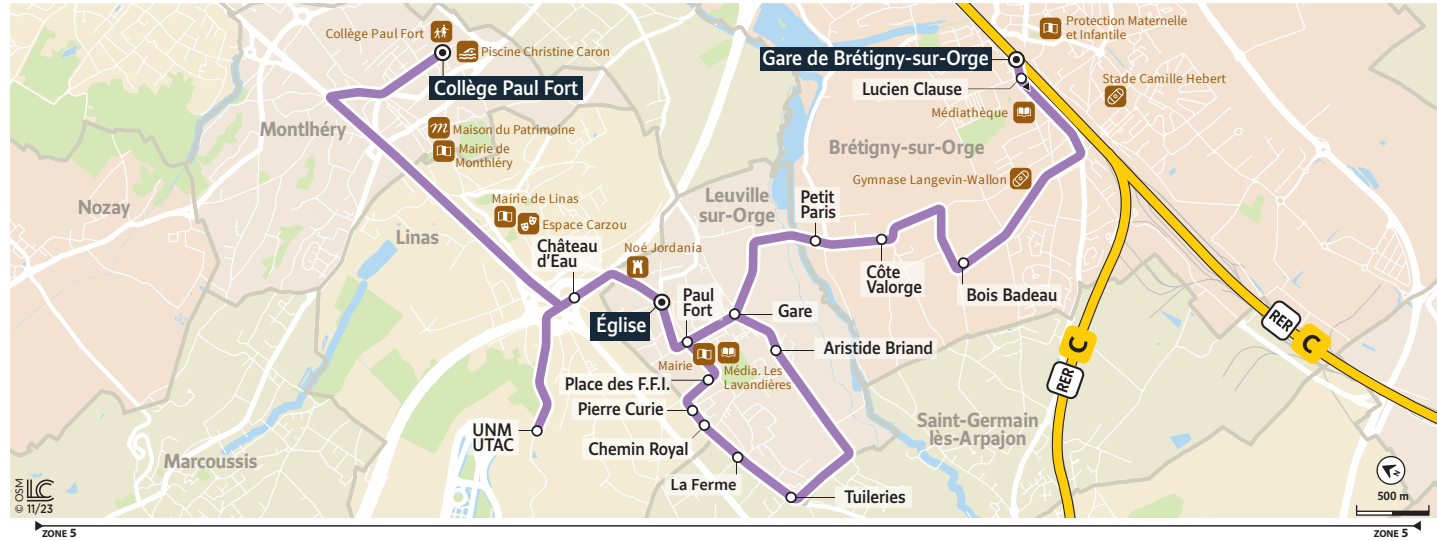

BUS

TàD
Cœur
d'Essonne

1

UNIQUEMENT
SUR RÉSERVATION

Comment ça fonctionne ?

Rien de plus simple ! Réservez votre trajet entre les arrêts de départ et d'arrivée, à partir de 30 jours avant votre déplacement, et au plus tard 1h avant le déplacement (sous réserve de places disponibles).

Appli TàD
Île-de-France
Mobilités

tad.iledefrance-mobilites.fr

09 70 80 96 63
Du lundi au vendredi
De 9h à 18h

Présentez-vous 5 minutes avant l'heure du rendez-vous à l'arrêt convenu lors de la réservation : le TàD vient vous chercher et vous dépose à votre destination.

Le service est accessible à tous :

- Les enfants de moins de 10 ans doivent être accompagnés d'un adulte.
- Si vous êtes une personne à mobilité réduite, merci de le signaler lors de la réservation.

Combien ça coûte ?

Vous pouvez retrouver la liste des titres de transport dans le paragraphe «Forfaits & Tickets» au verso ainsi que l'ensemble des modalités dans la rubrique «Titres et Tarifs» du portail régional iledefrance-mobilites.fr

La validation de votre titre de transport vous sera demandée à la montée dans le véhicule.

BUS

1
Cœur
d'Essonne

Gare de Brétigny-sur-Orge ↔ Monthléry Collège Paul Fort

Horaires de votre TàD

- Circule les lundis, mardis, jeudis et vendredis
- Circule uniquement le mercredi

VERS MONTHLÉRY DU LUNDI AU VENDREDI, TOUTE L'ANNÉE

BRÉTIGNY-SUR-ORGE	Gare de Brétigny-sur-Orge	09:48	10:42	11:36	12:30	13:24	13:24	14:32	14:32	15:32	15:32
	Lucien Clause	09:49	10:43	11:37	12:31	13:25	13:25	14:33	14:33	15:33	15:33
	Bois-Badeau	09:51	10:45	11:39	12:33	13:27	13:27	14:35	14:35	15:35	15:35
	Côte Valorge	09:52	10:46	11:40	12:34	13:28	13:28	14:36	14:36	15:36	15:36
	Petit Paris	09:53	10:47	11:41	12:35	13:29	13:29	14:37	14:37	15:37	15:37
LEUVILLE-SUR-ORGE	Aristide Briand	09:55	10:49	11:43	12:37	13:31	13:31	14:39	14:39	15:39	15:39
	Tuileries	09:56	10:50	11:44	12:38	13:32	13:32	14:40	14:40	15:39	15:39
	La Ferme	09:57	10:51	11:45	12:39	13:33	13:33	14:41	14:41	15:41	15:41
	Chemin Royal	09:57	10:51	11:45	12:39	13:33	13:33	14:41	14:41	15:41	15:41
	Pierre Curie	09:58	10:52	11:46	12:40	13:34	13:34	14:42	14:42	15:42	15:42
	Gare	09:59	10:53	11:47	12:41	13:35	13:35	14:43	14:43	15:43	15:43
	Paul Fort	09:59	10:53	11:47	12:41	13:35	13:35	14:43	14:43	15:43	15:43
	Église	10:00	10:54	11:48	12:42	13:36	13:36	14:44	14:44	15:44	15:44
LINAS	Chateau d'Eau	10:03	10:57	11:51	12:45	13:39	13:39	14:47	14:47	15:47	15:47
	UNM / UTAC	10:06	11:00	11:54	12:48	13:42	13:42	14:50	14:50	15:50	15:50
MONTHLÉRY	Collège Paul Fort	10:15	11:09	12:03	12:57	13:51	-	-	14:59	-	15:59

VERS BRÉTIGNY-SUR-ORGE DU LUNDI AU VENDREDI, TOUTE L'ANNÉE

MONTHLÉRY	Collège Paul Fort	10:15	11:09	12:03	-	12:57	-	14:05	-	15:05	-	16:10	-
LINAS	UNM / UTAC	10:24	11:18	12:12	12:12	13:06	13:06	14:14	14:14	15:14	15:14	16:19	16:19
	Chateau d'Eau	10:27	11:21	12:15	12:15	13:09	13:09	14:17	14:17	15:17	15:17	16:22	16:22
LEUVILLE-SUR-ORGE	Église	10:30	11:24	12:18	12:18	13:12	13:12	14:20	14:20	15:20	15:20	16:25	16:25
	Paul Fort	10:31	11:25	12:19	12:19	13:13	13:13	14:21	14:21	15:21	15:21	16:26	16:26
	Place des F.F.I.	10:32	11:26	12:20	12:20	13:14	13:14	14:22	14:22	15:22	15:22	16:27	16:27
	Pierre Curie	10:32	11:26	12:20	12:20	13:14	13:14	14:22	14:22	15:22	15:22	16:27	16:27
	Chemin Royal	10:32	11:26	12:20	12:20	13:14	13:14	14:22	14:22	15:22	15:22	16:27	16:27
	La Ferme	10:33	11:27	12:21	12:21	13:15	13:15	14:23	14:23	15:23	15:23	16:28	16:28
	Tuileries	10:33	11:27	12:21	12:21	13:15	13:15	14:23	14:23	15:23	15:23	16:28	16:28
	Aristide Briand	10:34	11:28	12:22	12:22	13:16	13:16	14:24	14:24	15:24	15:24	16:29	16:29
	Gare	10:35	11:29	12:23	12:23	13:17	13:17	14:25	14:25	15:25	15:25	16:30	16:30
BRÉTIGNY-SUR-ORGE	Petit Paris	10:36	11:30	12:24	12:24	13:18	13:18	14:26	14:26	15:26	15:26	16:31	16:31
	Côte Valorge	10:37	11:31	12:25	12:25	13:19	13:19	14:27	14:27	15:27	15:27	16:32	16:32
	Bois Badeau	10:39	11:33	12:27	12:27	13:21	13:21	14:29	14:29	15:29	15:29	16:34	16:34
	Gare de Brétigny-sur-Orge	10:42	11:36	12:30	12:30	13:24	13:24	14:32	14:32	15:32	15:32	16:37	16:37