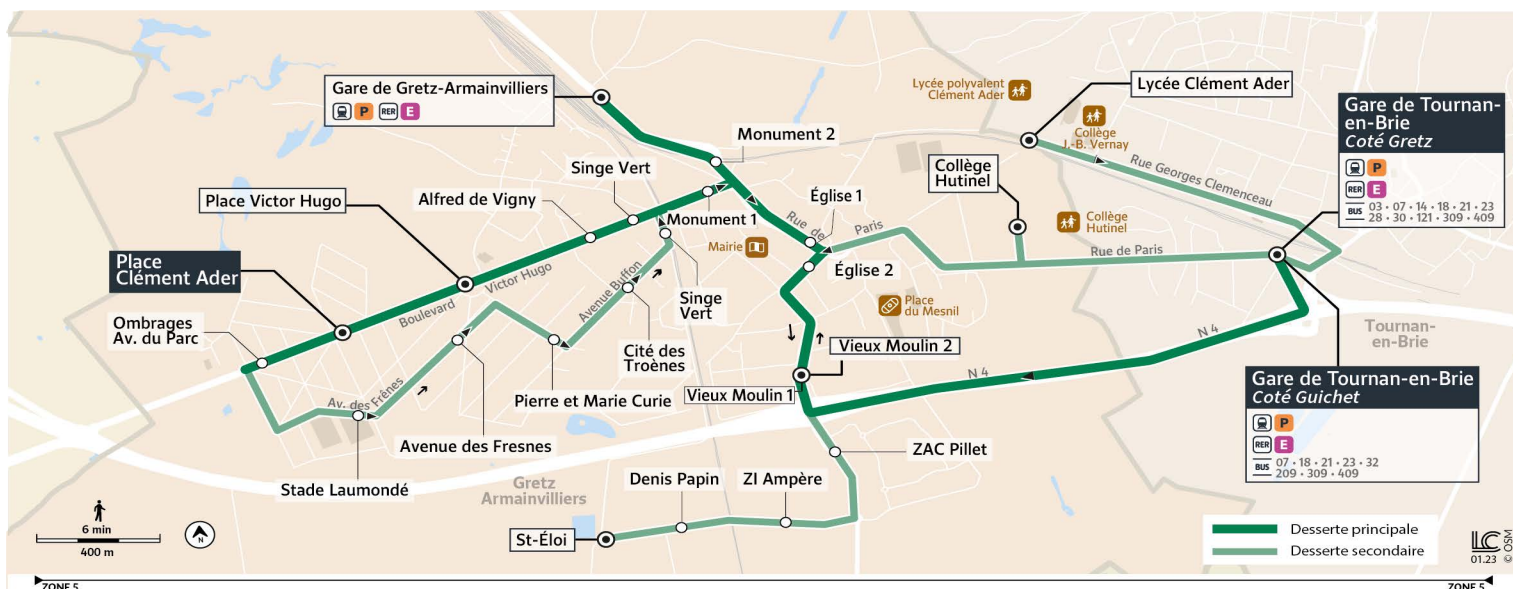

Horaires valables à partir du 4 septembre 2023

		Lundi au vendredi													
GRETZ-ARMAINVILLIERS	Victor Hugo	5:43	5:58	6:13	6:26	6:40	6:55	7:08	7:25	7:40					
	Place Clément Ader	5:44	5:59	6:14	6:27	6:41	6:56	7:09	7:26	7:41					
	Ombrages Parc	5:45	6:00	6:15	6:28	6:42	6:57	7:10	7:27	7:42					
	Stade Laumondé	5:46	6:01	6:16	6:29	6:43	6:58	7:11	7:28	7:43					
	Avenue des Fresnes	5:48	6:03	6:18	6:31	6:45	7:00	7:13	7:30	7:45					
	Pierre et Marie Curie	5:49	6:04	6:19	6:32	6:46	7:01	7:14	7:31	7:46					
	Cité des Troènes	5:50	6:05	6:20	6:33	6:47	7:02	7:15	7:32	7:47					
	Alfred de Vigny	5:51	6:06	6:21	6:34	6:48	7:03	7:16	7:33	7:48					
	Singe Vert	5:51	6:06	6:21	6:34	6:48	7:03	7:16	7:33	7:48					
	Monument 1	5:52	6:07	6:22	6:35	6:49	7:04	7:17	7:34	7:49					
Gare de Gretz	5:54	6:09	6:24	6:37	6:51	7:06	7:19	7:36	7:51						
Eglise 1	5:57	6:12	6:27	6:40	6:54	7:09	7:22	7:39	7:54						
Vieux Moulin 1	5:58	6:13	6:28	6:41	6:55	7:10	7:23	7:40	7:55						
TOURNAN-EN-BRIE	Gare de Tournan en Brie (côté Gretz)	6:02	6:17	6:32	6:45	6:59	7:14	7:27	7:40	7:53	8:07	8:20	8:34	8:47	
GRETZ-ARMAINVILLIERS	ZAC Pillet			6:11	6:24	6:39	6:51	7:09	7:24						
	ZI Ampère			6:12	6:25	6:40	6:52	7:10	7:25						
ROISSY-EN-BRIE	Denis Papin			6:13	6:26	6:41	6:53	7:11	7:26						
GRETZ-ARMAINVILLIERS	St Eloi			6:16	6:29	6:44	6:56	7:14	7:29						

A compter du 4 septembre 2023 : les courses en rouge sont susceptibles de ne pas être assurées, pour + d'informations sur l'état du trafic, rendez-vous sur iledefrance-mobilites.fr ou sur twitter @PaysBriard_IDFM

Transport à la demande en réservation uniquement. Horaires donnés à titre indicatif. Plus d'information sur tad.idf.mobilites.fr, l'appli TAD ou au 09 70 80 96 63 (du lundi au vendredi, de 9h à 18h).