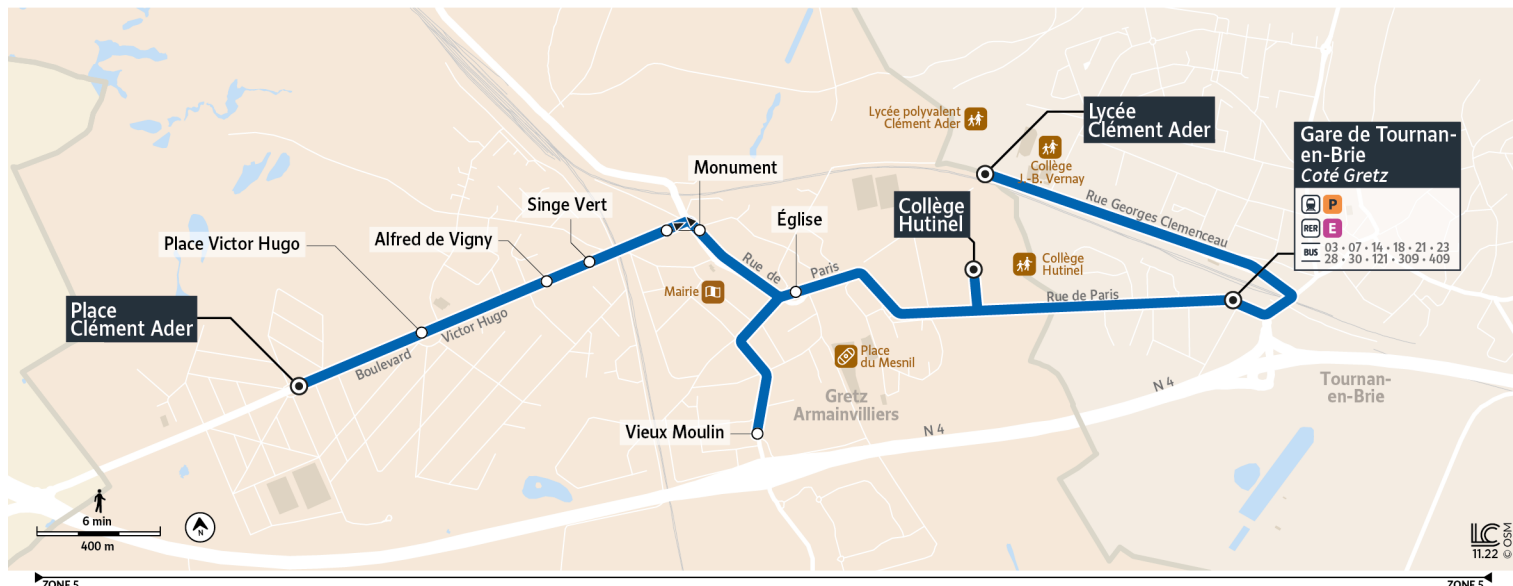

Horaires valables à partir du 4 septembre 2023 uniquement en période scolaire

		Du lundi au vendredi																				
TOURNAN-EN-BRIE	Lycée Clément Ader									12:45						16:50					17:50	
	Vieux Moulin 2									12:51							16:56					17:56
GRETZ-ARMAINVILLIERS	Église de Gretz-Armainvilliers									12:53						16:58					17:58	
	Collège Hutinel																					
	Église de Gretz-Armainvilliers																					
	Eglise de Gretz																					
	Vieux Moulin 1																					
	Monument 2																					
	Singe Vert																					
	Alfred de Vigny																					
	Victor Hugo																					
	Place Clément Ader																					

Circule les lundis, mardis, jeudis et vendredis uniquement en période scolaire.
 Circule le mercredi uniquement en période scolaire.

i Bon à savoir

- → Pas de service les samedis, dimanches et jours fériés.
- → Ces horaires sont donnés à titre indicatif et sont soumis aux aléas de circulation.