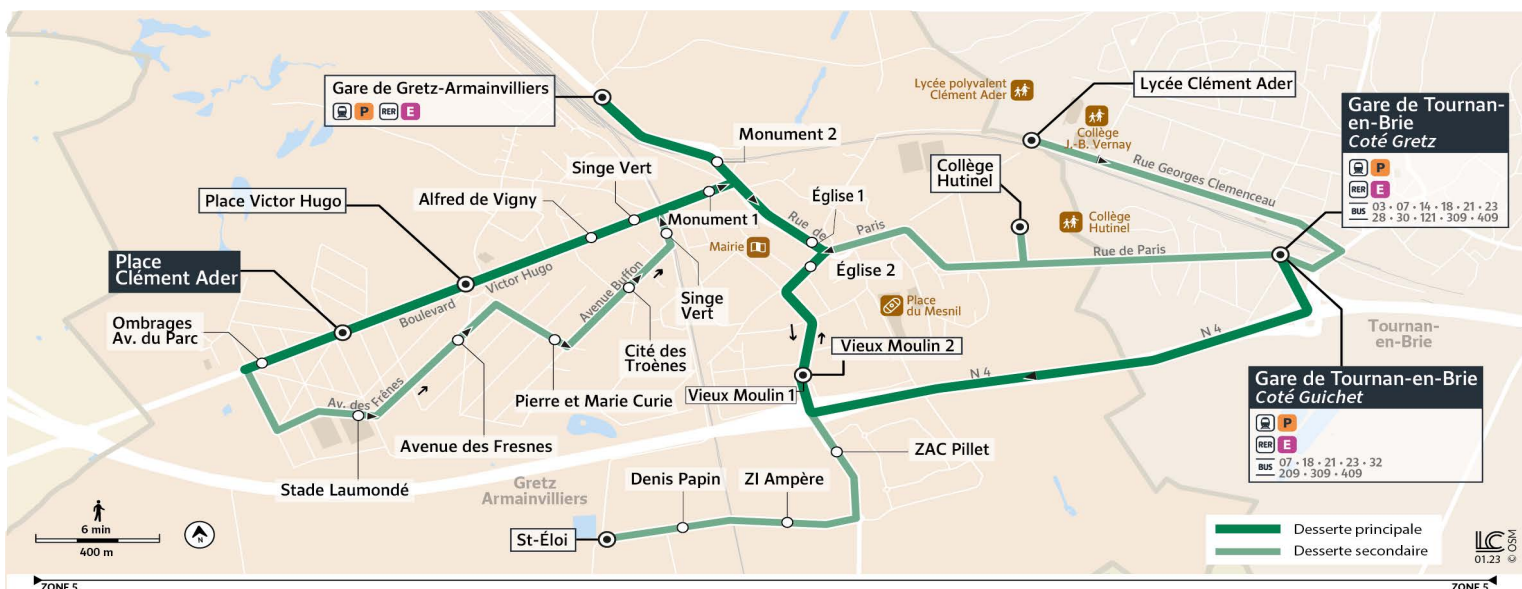

Horaires valables à partir du 4 septembre 2023

Lundi au vendredi

			TaD	TaD	TaD	TaD	
GRETZ - ARMAINVILLIERS	Victor Hugo	8:30	8:53	9:56	10:59	12:00	
	Place Clément Ader	8:31	8:54	9:57	11:00	12:01	
	Ombrages Parc	8:32	8:55	9:58	11:01	12:02	
	Stade Laumondé	8:33	8:56	9:59	11:02	12:03	
	Avenue des Fresnes	8:34	8:57	10:00	11:03	12:04	
	Pierre et Marie Curie	8:35	8:58	10:01	11:04	12:05	
	Cité des Troènes	8:36	8:59	10:02	11:05	12:06	
	Alfred de Vigny	8:37	9:00	10:03	11:06	12:07	
	Singe Vert	8:37	9:01	10:04	11:07	12:08	
	Monument 1	8:38	9:02	10:05	11:08	12:09	
	Gare de Gretz	8:40	9:04	10:07	11:10	12:11	
	Eglise 1	8:43	9:07	10:10	11:13	12:14	
	Vieux Moulin 1	8:44	9:09	10:12	11:15	12:16	
TOURNAN-EN-BRIE	Gare de Tournan en Brie (côté Gretz)	8:10	8:47	9:12	10:15	11:18	12:19
GRETZ - ARMAINVILLIERS	ZAC Pillet	8:11					
	ZI Ampère	8:12					
ROISSY-EN-BRIE	Denis Papin	8:13					
GRETZ - ARMAINVILLIERS	St Eloi	8:16					

A compter du 4 septembre 2023 : les courses en rouge sont susceptibles de ne pas être assurées, pour + d'informations sur l'état du trafic, rendez-vous sur iledefrance-mobilites.fr ou sur twitter @PaysBriard_IDFM

Transport à la demande en réservation uniquement. Horaires donnés à titre indicatif.

Plus d'information sur tad.idf.mobilites.fr, l'appli TAD ou au 09 70 80 96 63 (du lundi au vendredi, de 9h à 18h).