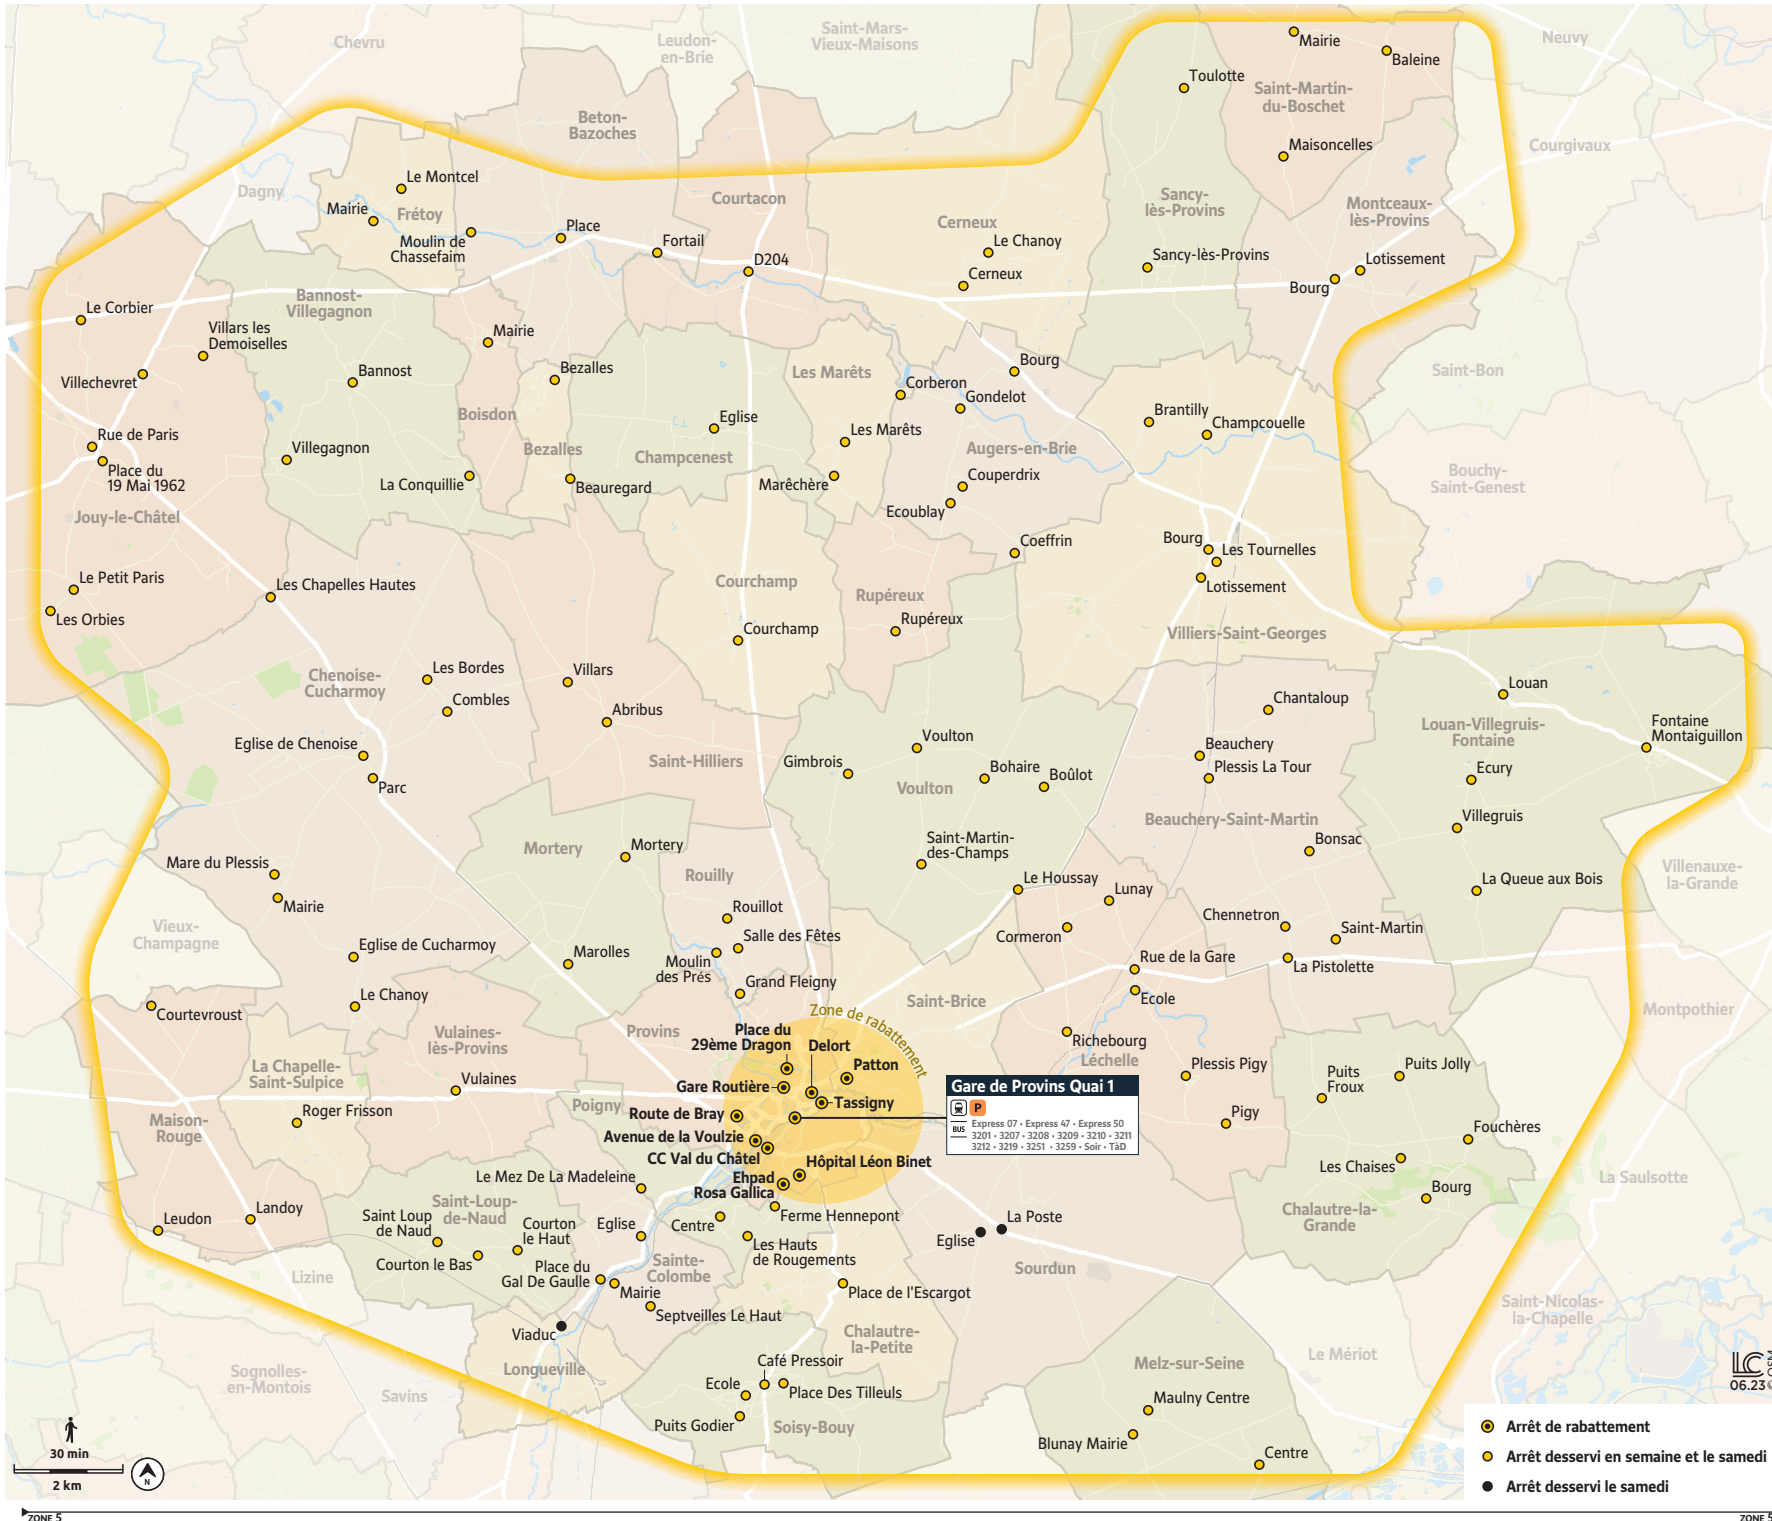

Présentez-vous à l'arrêt le plus proche de chez vous :
le TàD vient vous chercher et vous dépose au point
d'intérêt choisi et inversement.

Horaires de fonctionnement

Du lundi au vendredi de 8h30 à 17h30
et le samedi de 9h à 19h30.

Desserte du lundi au vendredi :
Ce service fonctionne dans les 2 sens de **8h30 à 17h30** selon les horaires ci-dessous au départ des points d'arrêt et à destination des 9 points d'intérêt indiqués à Provins et Saint-Brice.

Horaires d'arrivée et de départ à Provins fixes :

Arrivées en gare de Provins	Départ en gare de Provins
• 8h30	• 9h00
• 10h30	• 10h30
• 12h00	• 12h00
• 13h30	• 13h30
• 15h00	• 15h00
• 16h30	• 17h30

Desserte le samedi :
Ce service fonctionne dans les 2 sens de 9h à 19h30 selon les horaires ci-dessous au départ des points d'arrêt et à destination des 9 points d'intérêt indiqués à Provins et Saint-Brice.