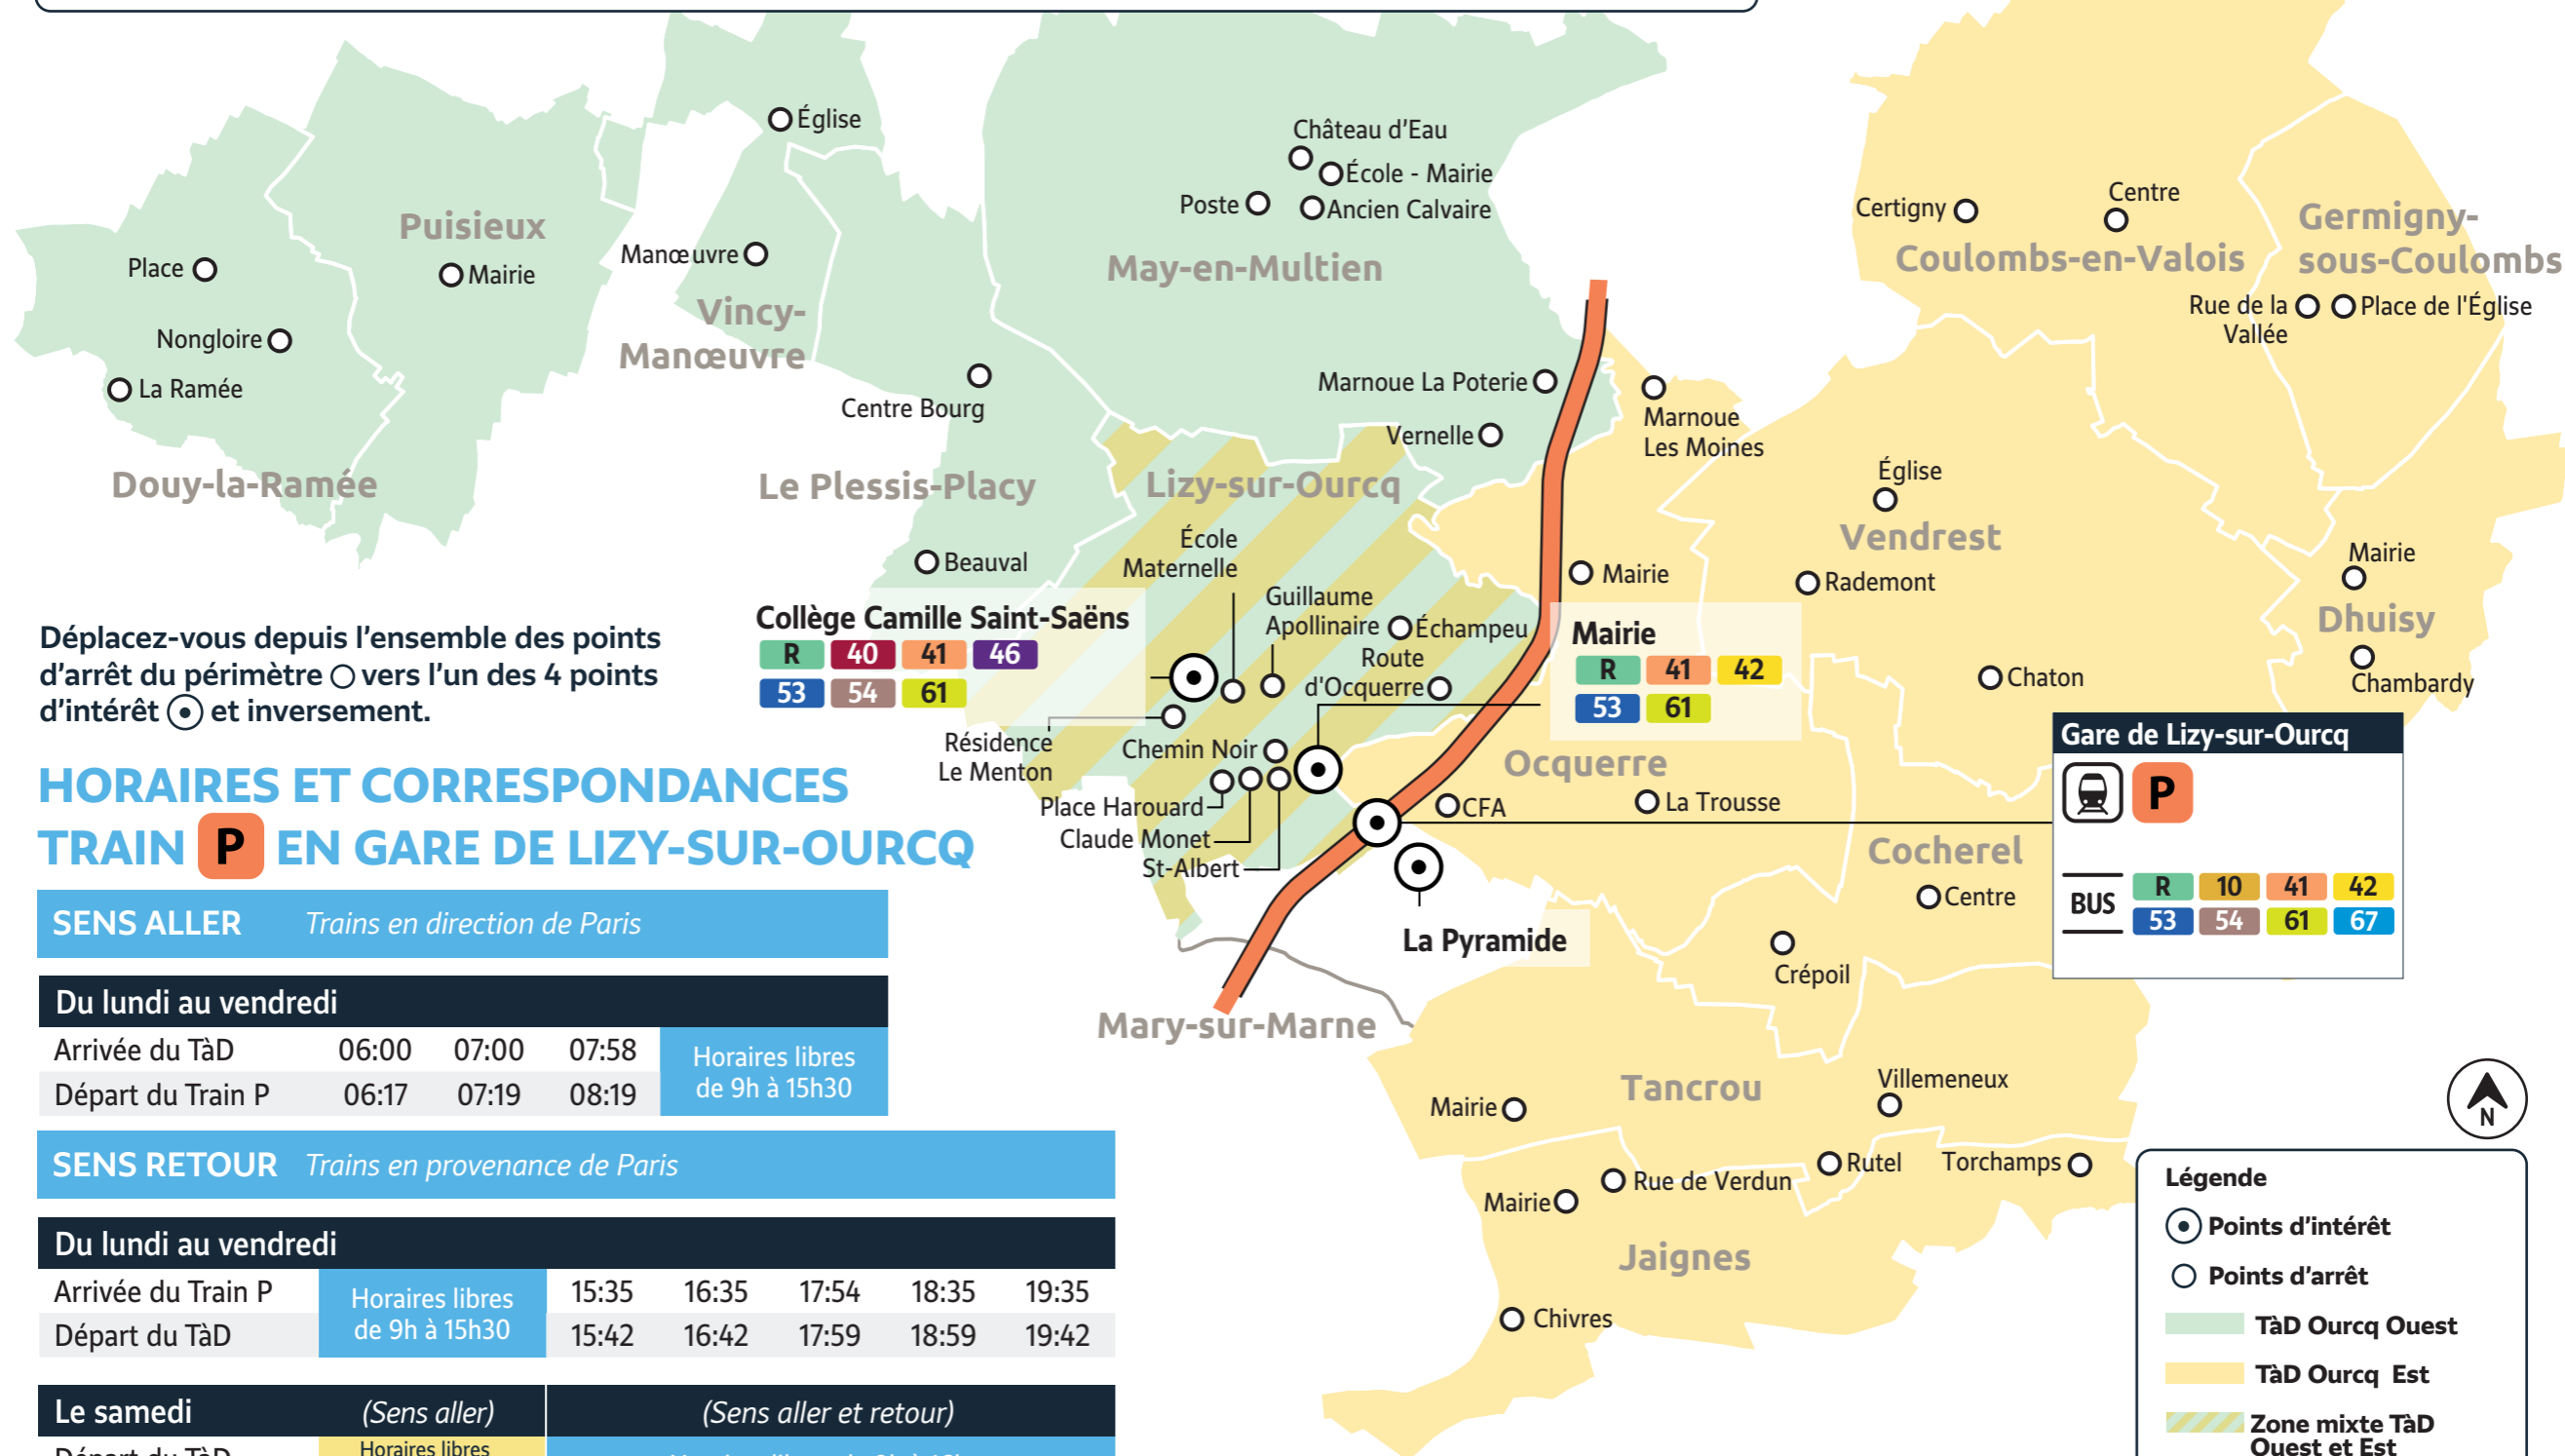

## Quelles communes sont desservies ?

Vos TàD Ourcq Ouest et Ourcq Est desservent les communes de :

- Cocherel
- Coulombs-en-Valois
- Dhuisy
- Douy-la-Ramée
- Germigny-sous-Coulombs
- Jaignes
- Le Plessis-Placy
- Lizy-sur-Ourcq
- May-en-Multien
- Ocquerre
- Puisieux
- Tancrou
- Vendrest
- Vincy-Manœuvre

Déplacez-vous depuis l'ensemble des points d'arrêt du périmètre ○ vers l'un des 4 points d'intérêt ⊙ et inversement.

#### Du lundi au vendredi

Arrivée du TàD	06:00	07:00	07:58	Horaires libres de 9h à 15h30
Départ du Train P	06:17	07:19	08:19	

#### Du lundi au vendredi

Arrivée du Train P	Horaires libres de 9h à 15h30	15:35	16:35	17:54	18:35	19:35
Départ du TàD		15:42	16:42	17:59	18:59	19:42